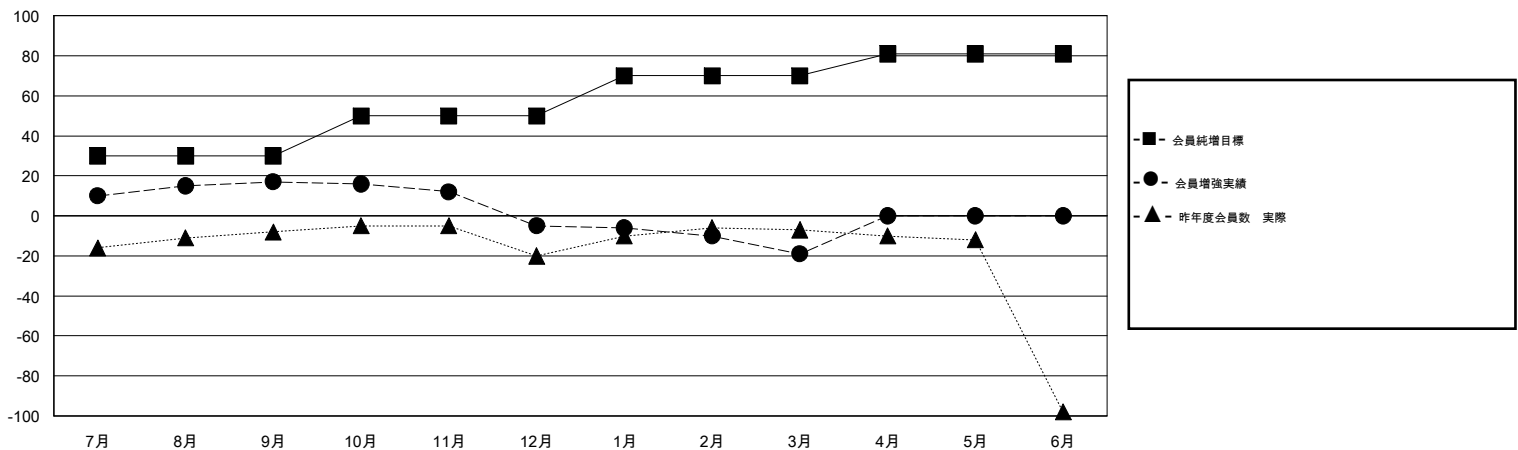

MONTHLY MEMBERSHIP PROGRESS REPORT

District 330 C

Results as of: 3/31/2020

GMT:

地域 JAPAN

GMT会則地域

クラブ			
結果 : 2019-2020			
四半期	新クラブ目標	新クラブ	解散クラブ
7月/8月/9月	0	0	0
10月/11月/12月	0	0	0
1月/2月/3月	0	0	0
4月/5月/6月	1	0	0

名			
結果 : 2019-2020			
四半期	会員純増目標	会員増強実績	退会者 (転籍を含む) 実際
7月/8月/9月	30	42	18
10月/11月/12月	20	18	39
1月/2月/3月	20	17	31
4月/5月/6月	11	0	0

新クラブ目標及び実績累計

会員目標及び実績累計

解散クラブ: 0	35 CLUBS OF 79 一名以上の新会員を登録	男女別 男性 1,719 (82.13%) 女性 374 (17.87%)
退会者 物故会員 12 クラブ解散 0 その他 76 合計 88	会員累計データを見るには、ここをクリック	世帯主/家族会員合計 500 国際会費半額の家族会員 278